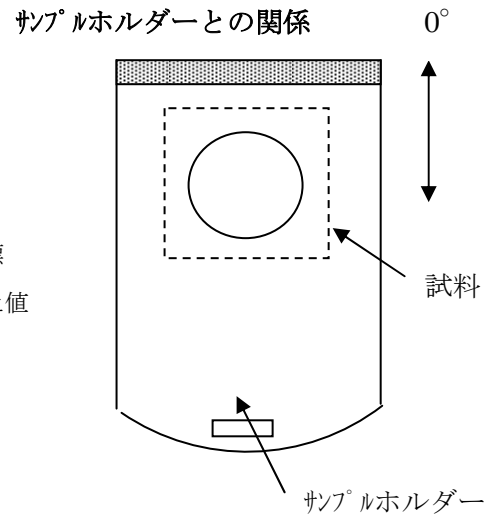

MOA シーズ 出力画面の説明

1) 配向パターン測定画面

2) 誘電率パターン測定画面