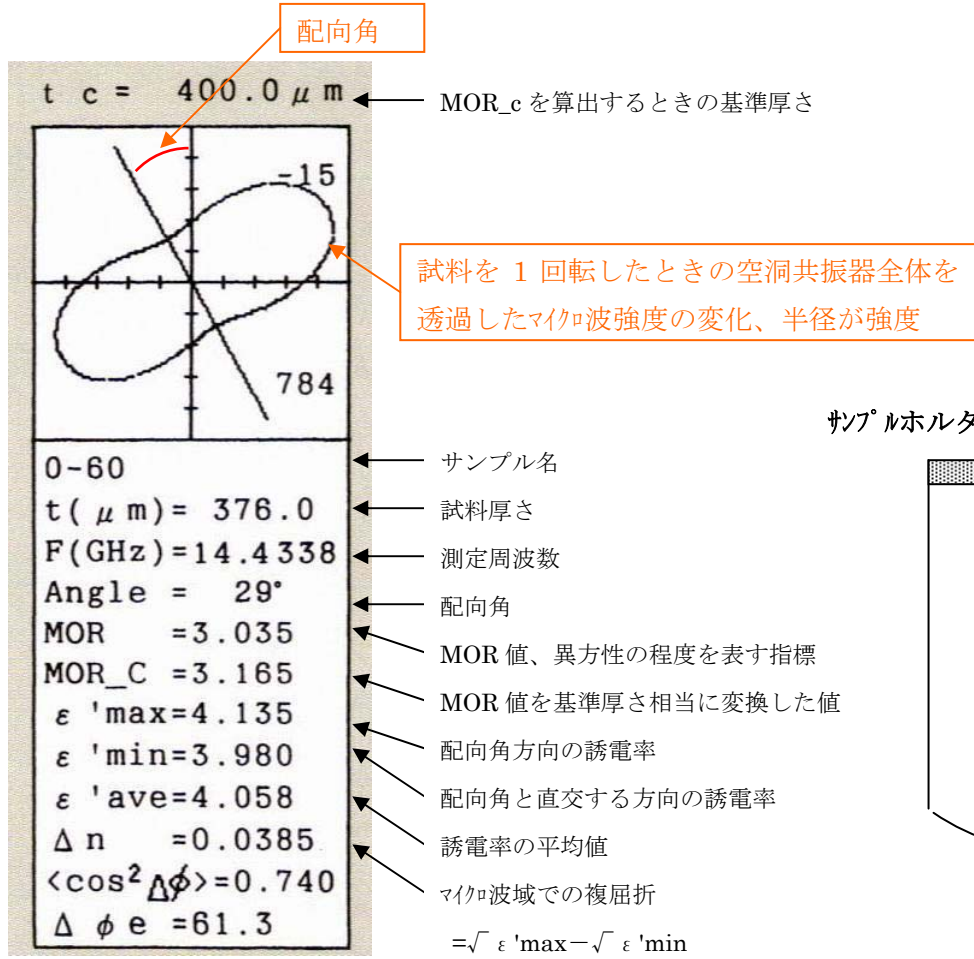

MOA シーズ 出力画面の説明

1) 配向パターン測定画面

2) 誘電率パターン測定画面